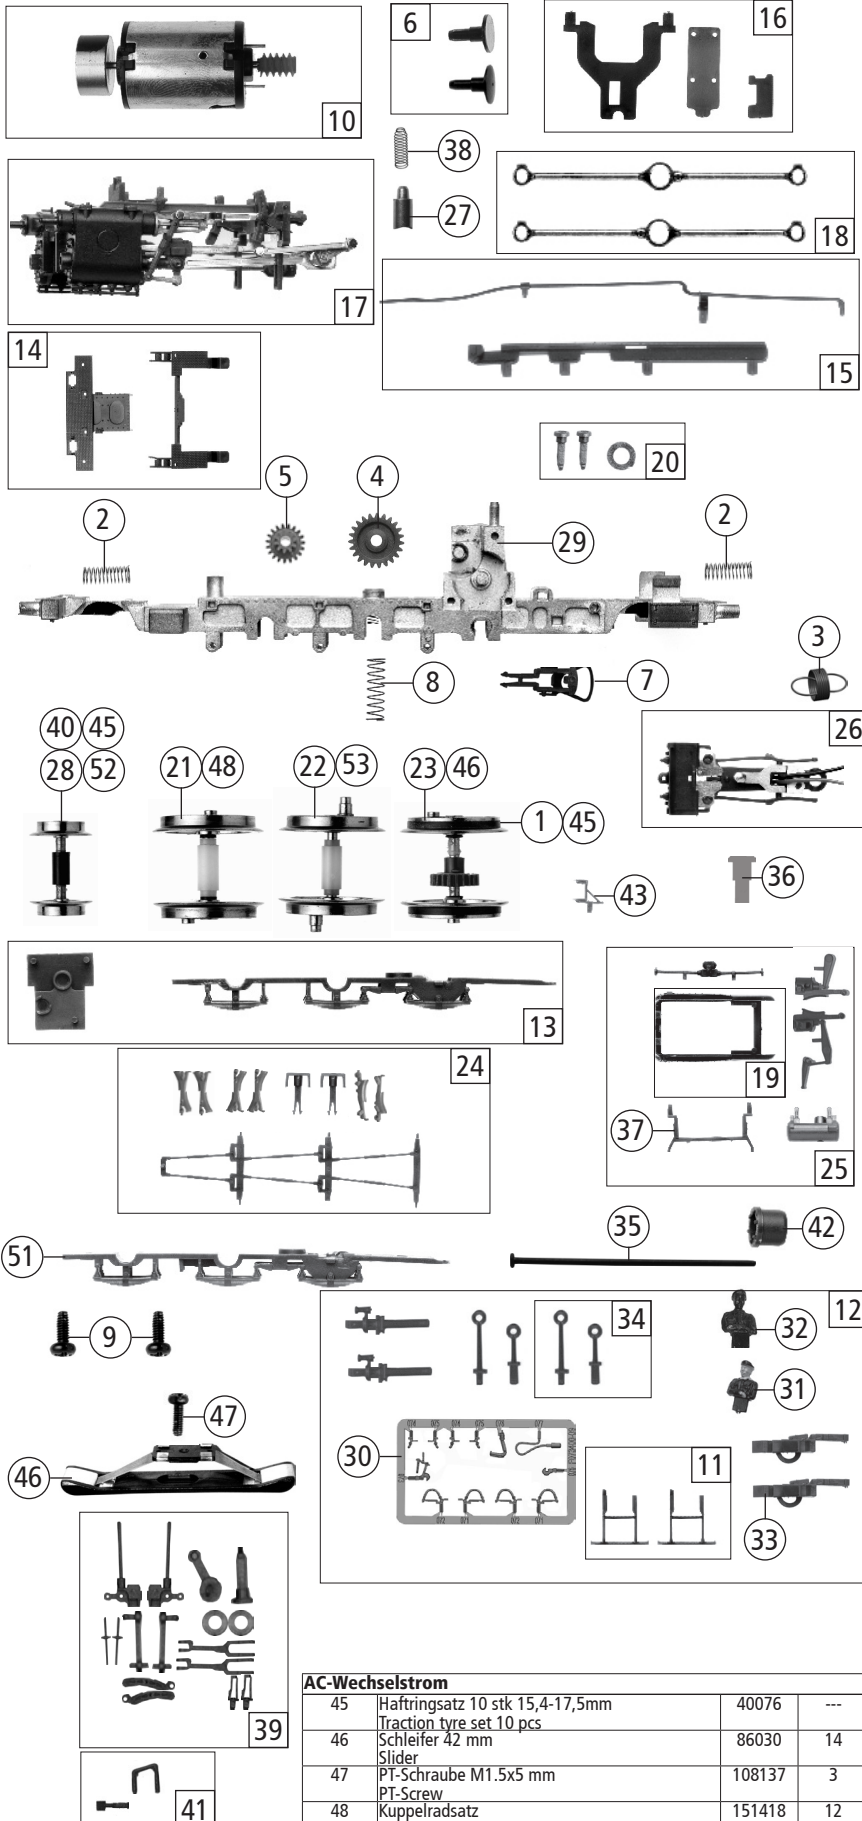

AC-Wechselstrom			
45	Haftringsatz 10 stk 15,4-17,5mm Traction tyre set 10 pcs	40076	---
46	Schleifer 42 mm Slider	86030	14
47	PT-Schraube M1.5x5 mm PT-Screw	108137	3
48	Kuppelradsatz Coupled wheelset	151418	12
49	Treibradsatz Driving wheelset	146083	12
50	Kuppelradsatz mit Zahnrad lackiert Coupled wheelset w.gear wheel painted	151419	12
51	Lokboden AC Loco chassis AC	151420	8
52	Vorlauf und Nachlauf radsatz lackiert Carrying wheelset complete painted	146085	10
53	Vorlauf radsatz 9 Sp. Pony truck wheelset	145791	10